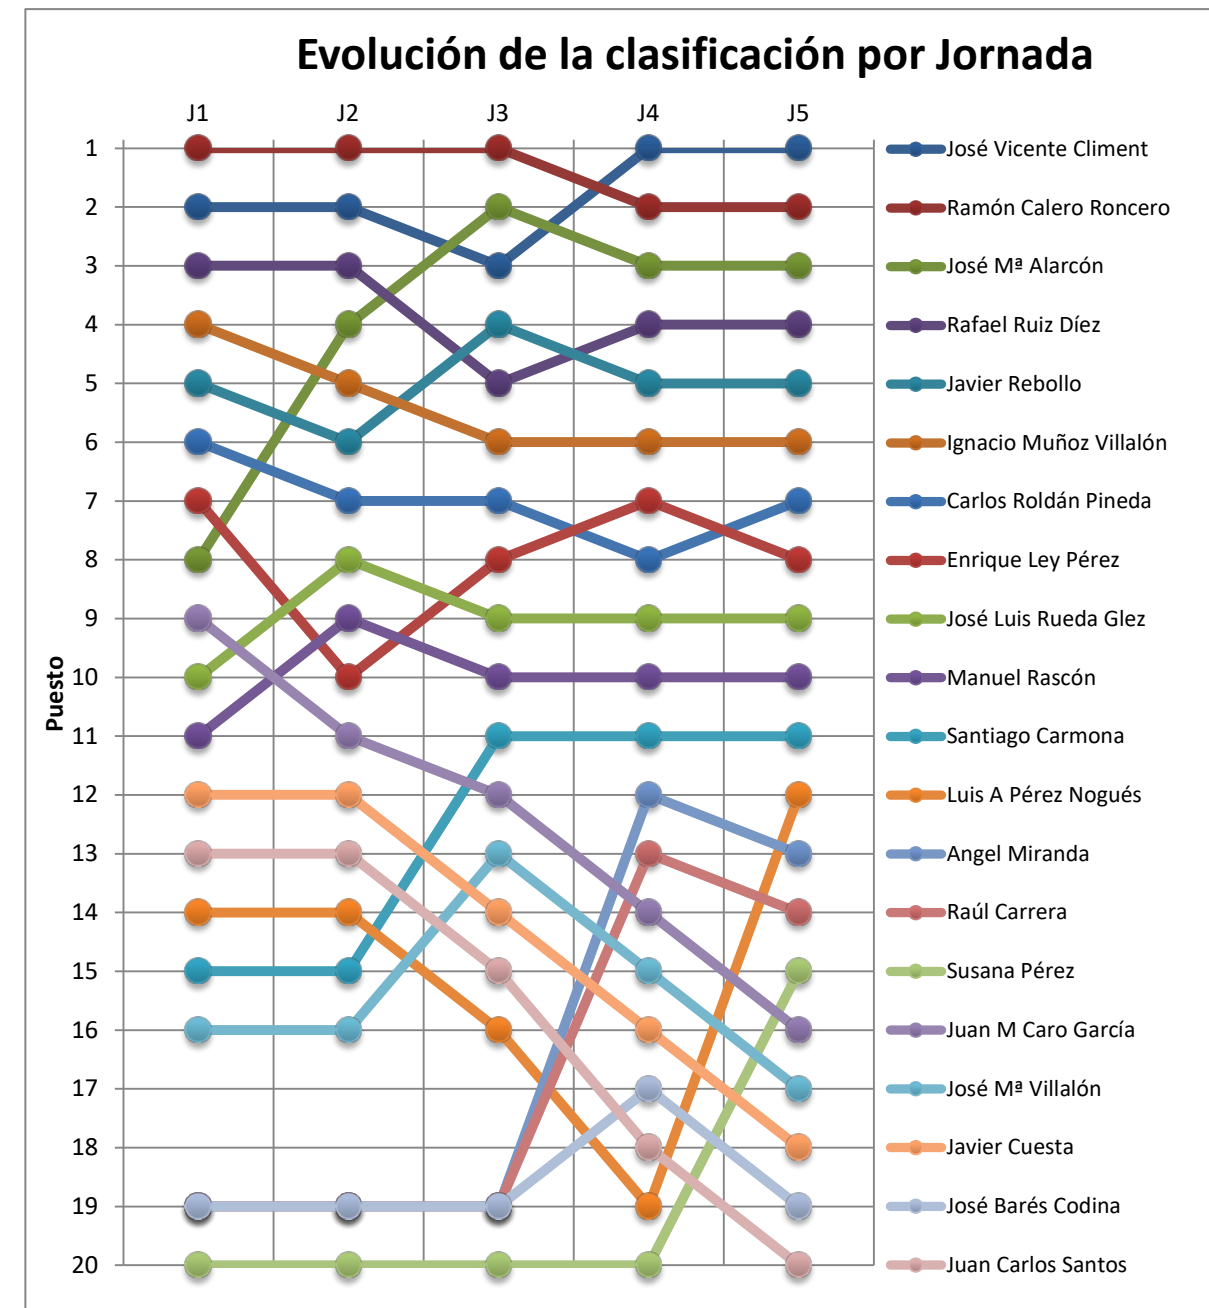

POS	PATRÓN	CLUB	CAT.	Total	Jornada														
					1			2			3			4			5		
					Dirección viento			W			NNW			SSW			WSW		
					Nudos			10-16			5-8			12-17			5-10		
1	2	3	4	5	6	7	8	9	10	11	12	13	14	15					
1	José Vicente Climent	RCN Pto Sta M	A	26	2	1	2	1	4	2	21	21	21	1	1	1	2	6	3
2	Ramón Calero Roncero	RCN Pto Sta M	A	28	1	2	1	2	1	1	3	2	3	21	21	21	4	2	6
3	José Mª Alarcón	CV Bahía Cádiz	A	30	4	4	15	3	3	4	1	1	1	3	2	3	6	8	1
4	Rafael Ruiz Díez	CV Bahía Cádiz	A	31	3	3	3	4	2	3	21	21	21	2	3	2	3	1	2
5	Javier Rebollo	CDN Punta Umbría	A	57	6	6	5	5	6	6	2	3	2	8	8	7	1	14	14
6	Ignacio Muñoz Villalón	CN Puerto Sherry	A2	63	5	5	4	6	5	5	5	7	11	4	6	4	9	7	7
7	Carlos Roldán Pineda	CV Bahía Cádiz	A2	76	7	8	6	7	7	7	6	5	6	21	21	21	8	5	4
8	Enrique Ley Pérez	CDN Punta Umbría	A2	93	8	7	7	21	21	21	7	4	4	9	7	6	10	10	14
9	José Luis Rueda Glez	CNV Matalascañas	A2	104	9	10	9	8	8	8	9	8	8	11	10	9	13	12	8
10	Manuel Rascón	CV Bahía Cádiz	B	120	11	11	10	10	10	10	10	10	7	10	13	13	12	9	14
11	Santiago Carmona	CV Bahía Cádiz	A2	131	21	21	21	21	21	21	4	6	5	6	9	13	7	4	14
12	Luis A Pérez Nogués	CV Bahía Cádiz	A	193	15	15	15	21	21	21	21	21	21	21	21	21	5	3	14
13	Angel Miranda	CAND Chipiona	A	204	21	21	21	21	21	21	21	21	21	5	5	5	21	21	21
14	Raúl Carrera	CAND Chipiona	B	208	21	21	21	21	21	21	21	21	21	7	4	8	21	21	21
15	Susana Pérez	CNV Matalascañas	A2	216	21	21	21	21	21	21	21	21	21	21	21	21	11	11	5
16	Juan M Caro García	CNV Matalascañas	A2	216	10	9	8	21	21	21	21	21	21	21	21	21	21	21	21
17	José Mª Villalón	CN Puerto Sherry	B	217	21	21	21	21	21	21	8	9	11	21	21	21	21	21	21
18	Javier Cuesta	CNV Matalascañas	B	225	13	12	11	21	21	21	21	21	21	21	21	21	21	21	21
19	José Barés Codina	CV Bahía Cádiz	B	227	21	21	21	21	21	21	21	21	21	12	13	13	21	21	21
20	Juan Carlos Santos	CNV Matalascañas	B	231	12	15	15	21	21	21	21	21	21	21	21	21	21	21	21